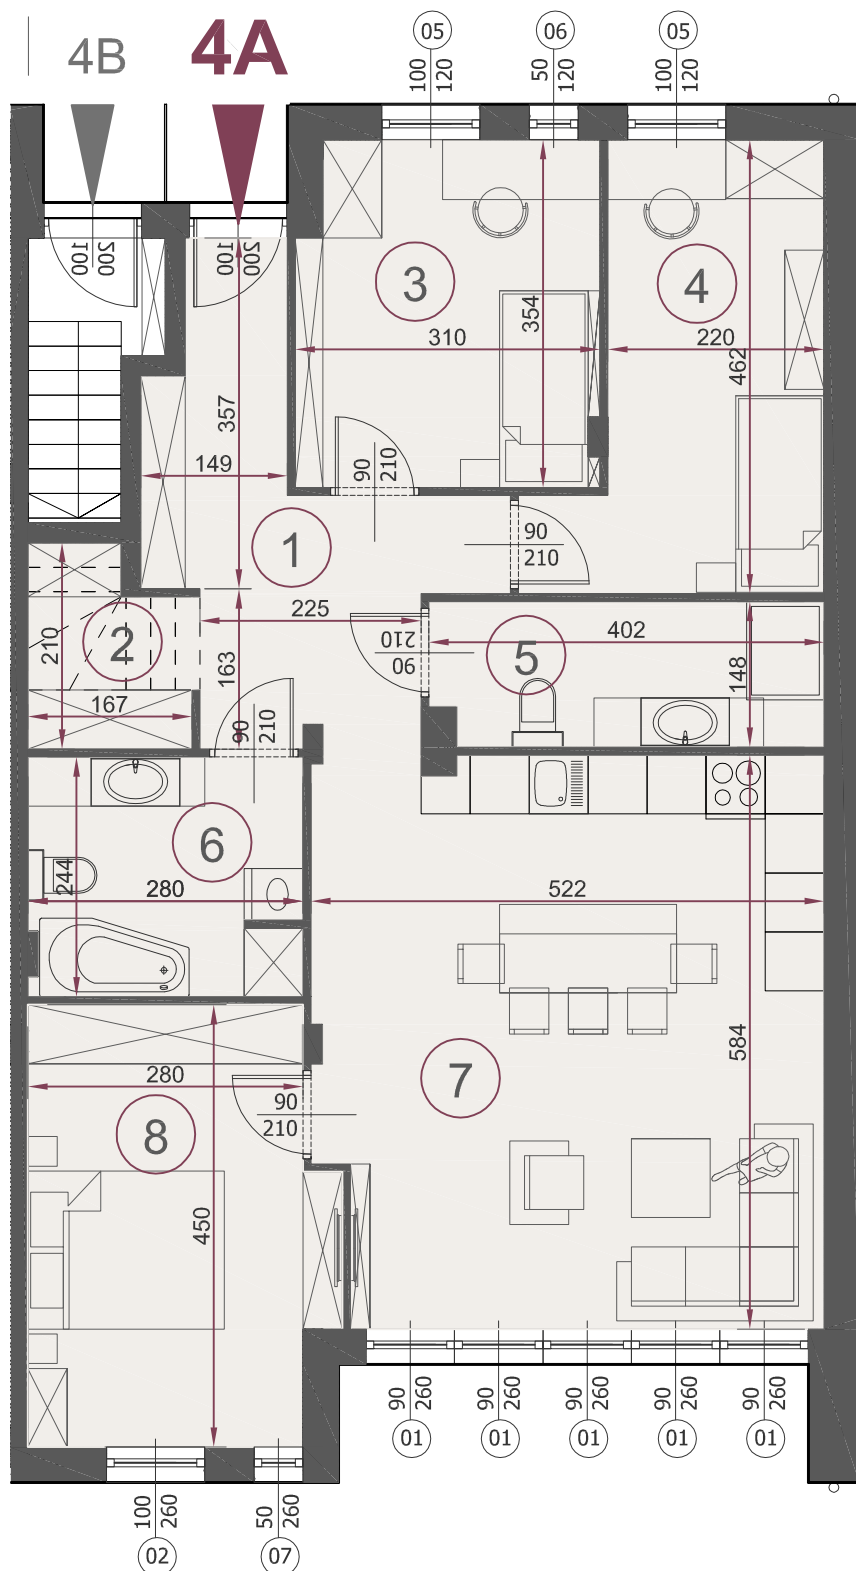

4A
PARTER

mieszkanie na parterze 88,64m²
+ ogród 100m²

Dowolna aranżacja układu ścian działowych.
Możliwość łączenia mieszkań w pionie.

NR	NAZWA	POW.M2
1	Hall	10,31
2	Schowek	2,45
3	Pokój	10,45
4	Pokój	10,84
5	Łazienka	5,67
6	Łazienka	6,56
7	Salon + kuchnia	29,35
8	Pokój	13,01
RAZEM		88,64