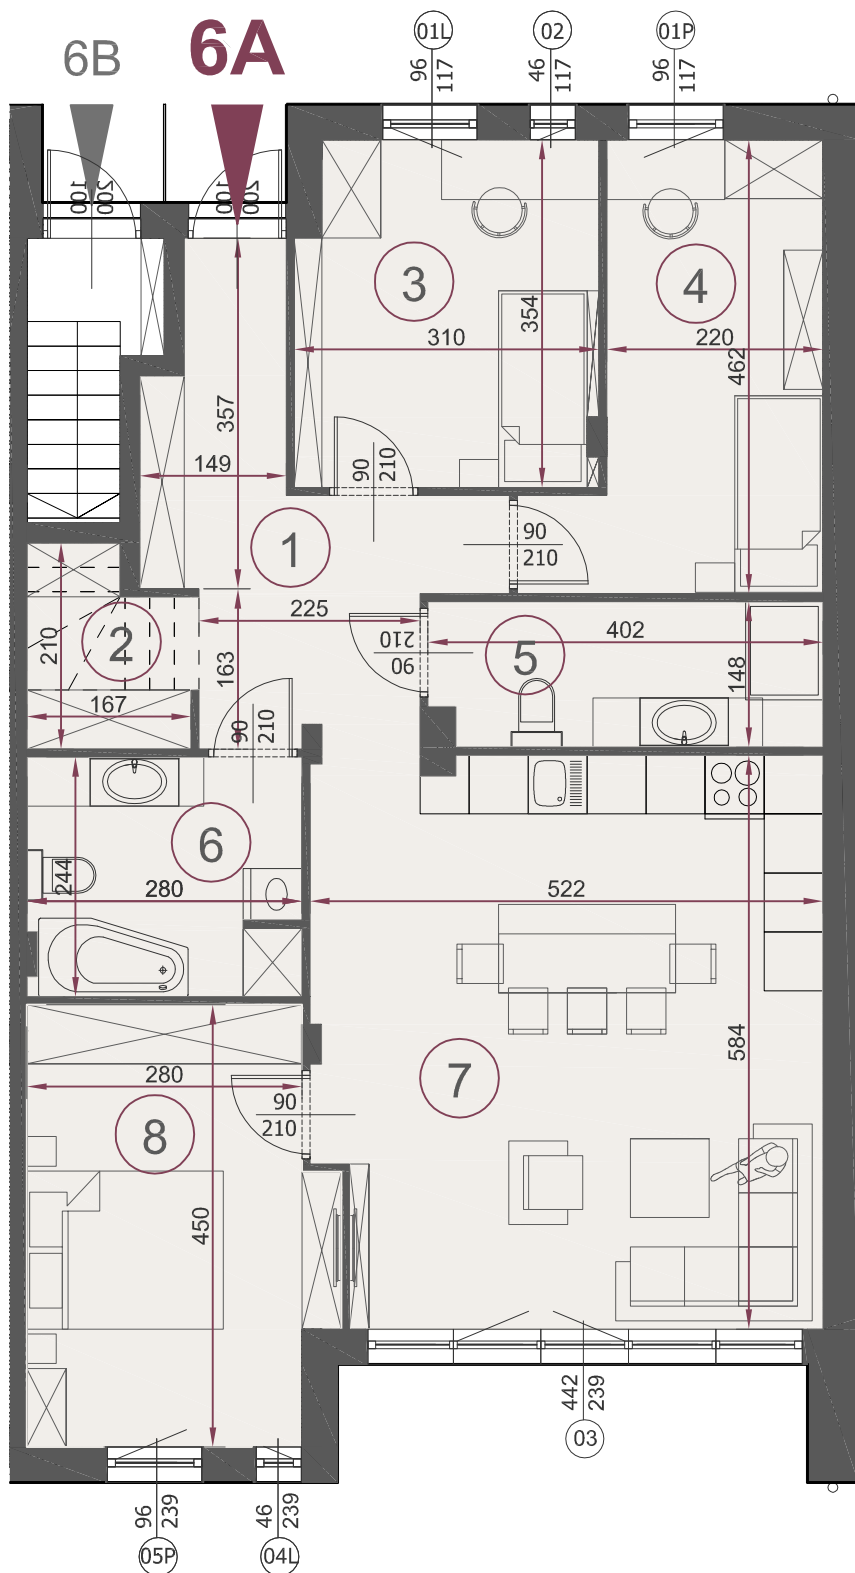

**6A**  
PARTER

mieszkanie na parterze 88,64m<sup>2</sup>  
+ ogród 88m<sup>2</sup>

Możliwość łączenia mieszkań w pionie.

NR	NAZWA	POW.M2
1	Hall	10,31
2	Schówek	2,45
3	Pokój	10,45
4	Pokój	10,84
5	Łazienka	5,67
6	Łazienka	6,56
7	Salon + kuchnia	29,35
8	Pokój	13,01
<b>RAZEM</b>		<b>88,64</b>