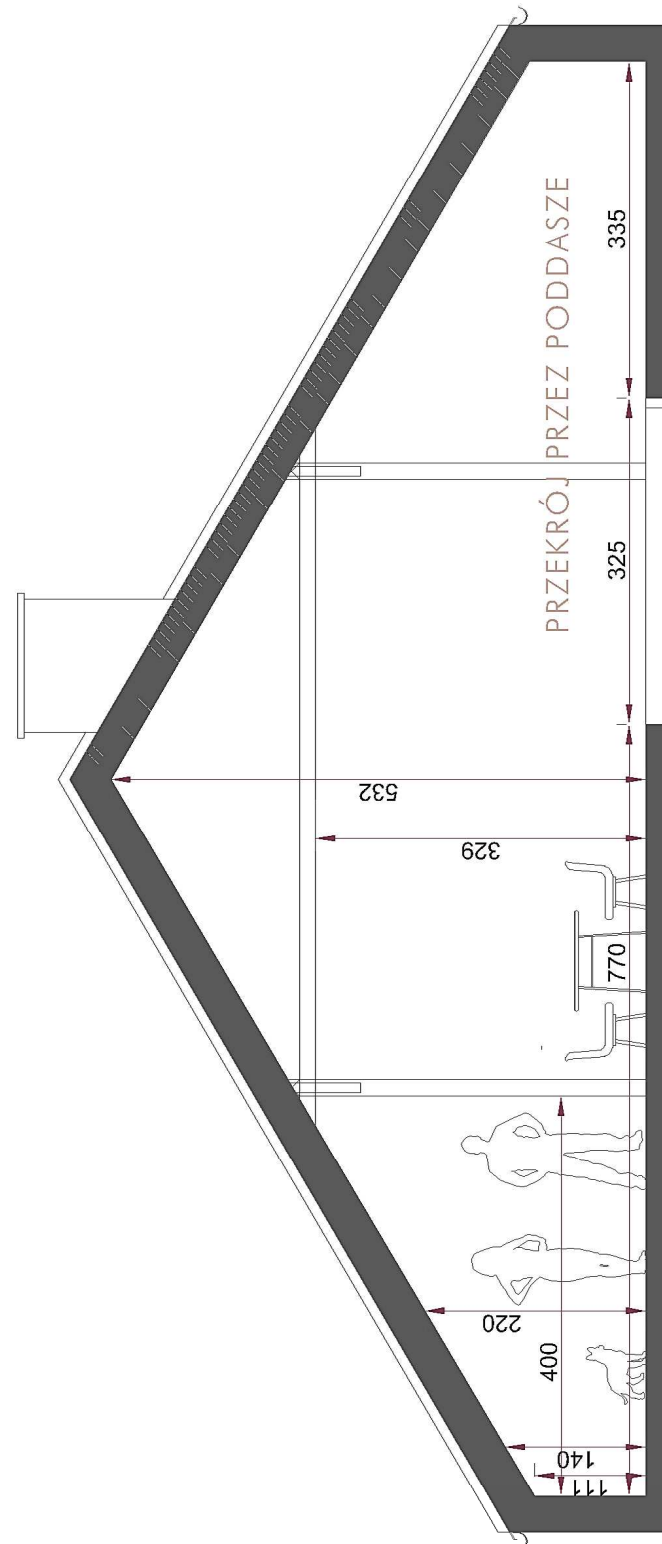

5B

1 PIĘTRO

mieszkanie na 1 piętrze 90,26m²
 + balkon 7,2m²
 + poddasze 74m²

NR	NAZWA	POW.M2
1	Wejście i schody	5,48
2	Hall	8,44
3	Pokój	10,61
4	Pokój	10,61
5	Łazienka	5,10
6	Salon + kuchnia	29,45
7	Łazienka	7,56
8	Pokój	13,01
RAZEM		90,26

NR	NAZWA	POW.M2
1	Wejście i schody	5,48
2	Hall	8,44
3	Pokój	10,61
4	Pokój	10,61
5	Łazienka	5,10
6	Salon + kuchnia	29,45
7	Łazienka	7,56
8	Pokój	13,01
RAZEM		90,26

5B
1 PIĘTRO

mieszkanie na 1 piętrze 90,26m²
+ balkon 7,2m²
+ poddasze 74m²

5B PODDASZE

pow. użytkowa 74m², pow. podłogi 96m²