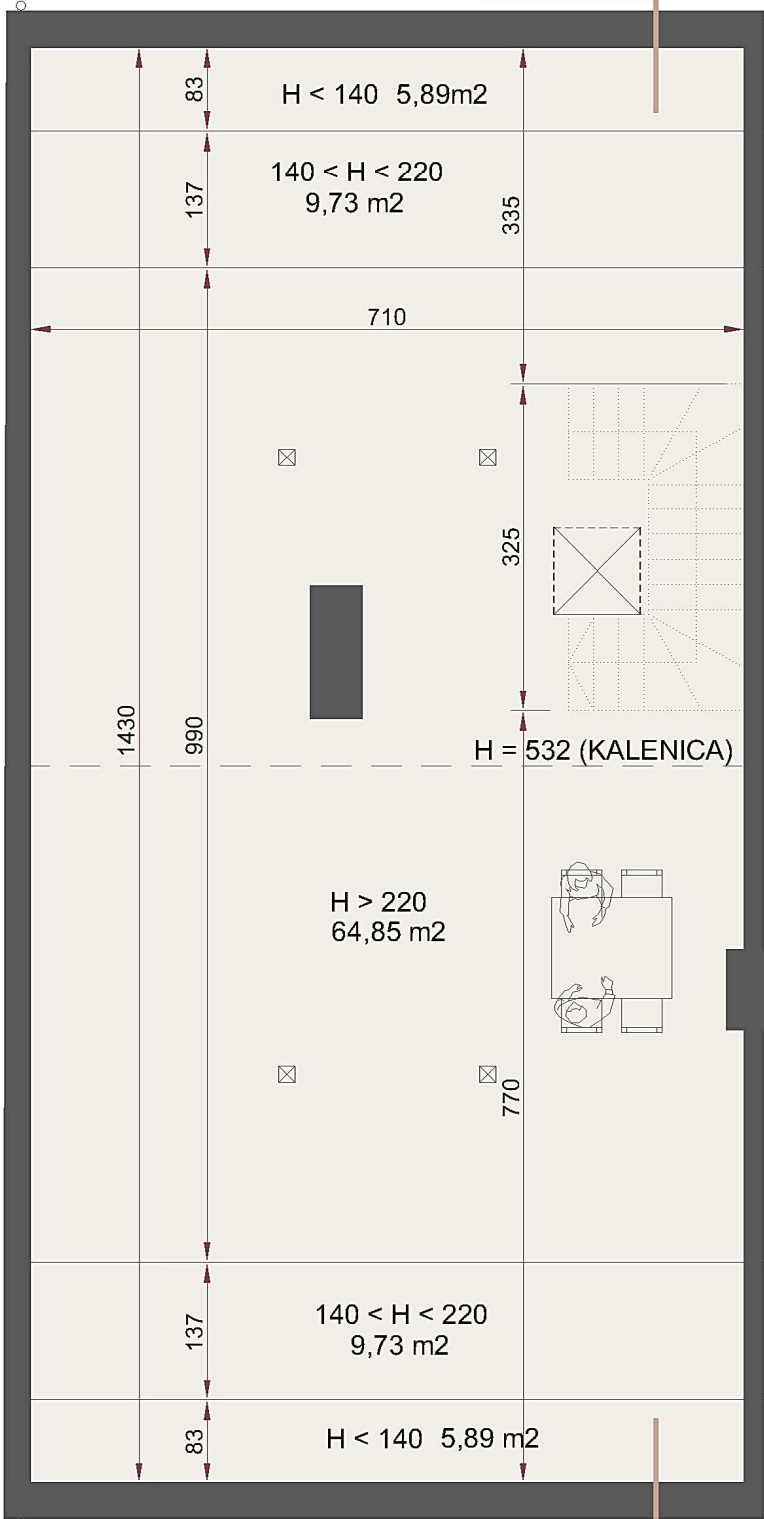

5B

1 PIĘTRO

mieszkanie na 1 piętrze 90,26m²
 + balkon 7,2m²
 + poddasze 74m²

NR	NAZWA	POW.M2
1	Wejście i schody	5,48
2	Hall	8,44
3	Pokój	10,61
4	Pokój	10,61
5	Łazienka	5,10
6	Salon + kuchnia	29,45
7	Łazienka	7,56
8	Pokój	13,01
RAZEM		90,26

NR	NAZWA	POW.M2
1	Wejście i schody	5,48
2	Hall	8,44
3	Pokój	10,61
4	Pokój	10,61
5	Łazienka	5,10
6	Salon + kuchnia	29,45
7	Łazienka	7,56
8	Pokój	13,01
RAZEM		90,26

5B
1 PIĘTRO

mieszkanie na 1 piętrze 90,26m²
+ balkon 7,2m²
+ poddasze 74m²

5B PODDASZE

pow. użytkowa 74m², pow. podłogi 96m²