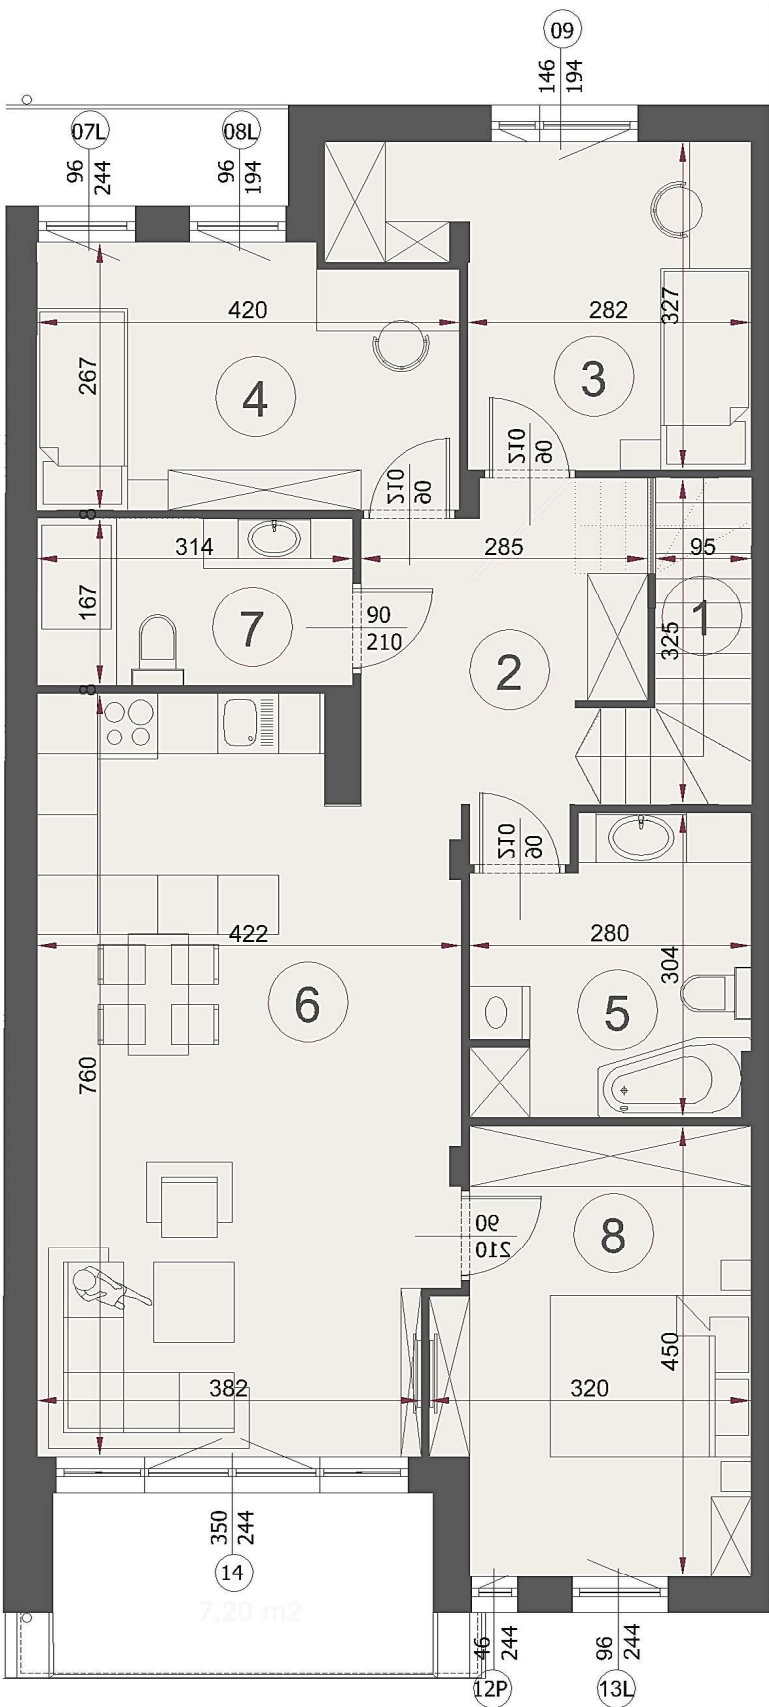

5B

1 PIĘTRO

mieszkanie na 1 piętrze 90,26m²
 + balkon 7,2m²
 + poddasze 74m²

NR	NAZWA	POW.M2
1	Wejście i schody	5,48
2	Hall	8,44
3	Pokój	10,61
4	Pokój	10,61
5	Łazienka	5,10
6	Salon + kuchnia	29,45
7	Łazienka	7,56
8	Pokój	13,01
RAZEM		90,26

NR	NAZWA	POW.M2
1	Wejście i schody	5,48
2	Hall	8,44
3	Pokój	10,61
4	Pokój	10,61
5	Łazienka	5,10
6	Salon + kuchnia	29,45
7	Łazienka	7,56
8	Pokój	13,01
RAZEM		90,26

5B
1 PIĘTRO

mieszkanie na 1 piętrze 90,26m²
+ balkon 7,2m²
+ poddasze 74m²

5B PODDASZE

pow. użytkowa 74m², pow. podłogi 96m²