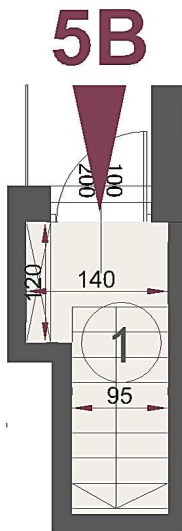

5B

1 PIĘTRO

mieszkanie na 1 piętrze 90,26m²
 + balkon 7,2m²
 + poddasze 74m²

NR	NAZWA	POW.M2
1	Wejście i schody	5,48
2	Hall	8,44
3	Pokój	10,61
4	Pokój	10,61
5	Łazienka	5,10
6	Salon + kuchnia	29,45
7	Łazienka	7,56
8	Pokój	13,01
RAZEM		90,26

NR	NAZWA	POW.M2
1	Wejście i schody	5,48
2	Hall	8,44
3	Pokój	10,61
4	Pokój	10,61
5	Łazienka	5,10
6	Salon + kuchnia	29,45
7	Łazienka	7,56
8	Pokój	13,01
RAZEM		90,26

5B
1 PIĘTRO

mieszkanie na 1 piętrze 90,26m²
+ balkon 7,2m²
+ poddasze 74m²

5B PODDASZE

pow. użytkowa 74m², pow. podłogi 96m²