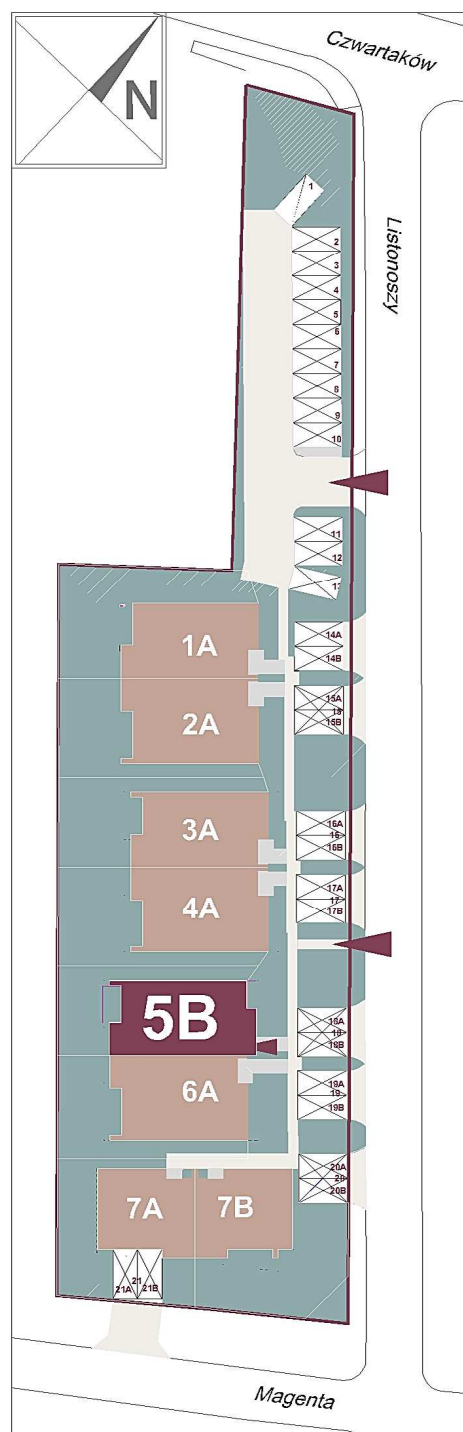

5B

1 PIĘTRO

mieszkanie na 1 piętrze 90,26m²
 + balkon 7,2m²
 + poddasze 74m²

NR	NAZWA	POW.M2
1	Wejście i schody	5,48
2	Hall	8,44
3	Pokój	10,61
4	Pokój	10,61
5	Łazienka	5,10
6	Salon + kuchnia	29,45
7	Łazienka	7,56
8	Pokój	13,01
RAZEM		90,26

NR	NAZWA	POW.M2
1	Wejście i schody	5,48
2	Hall	8,44
3	Pokój	10,61
4	Pokój	10,61
5	Łazienka	5,10
6	Salon + kuchnia	29,45
7	Łazienka	7,56
8	Pokój	13,01
RAZEM		90,26

5B
1 PIĘTRO

mieszkanie na 1 piętrze 90,26m²
+ balkon 7,2m²
+ poddasze 74m²

5B PODDASZE

pow. użytkowa 74m², pow. podłogi 96m²