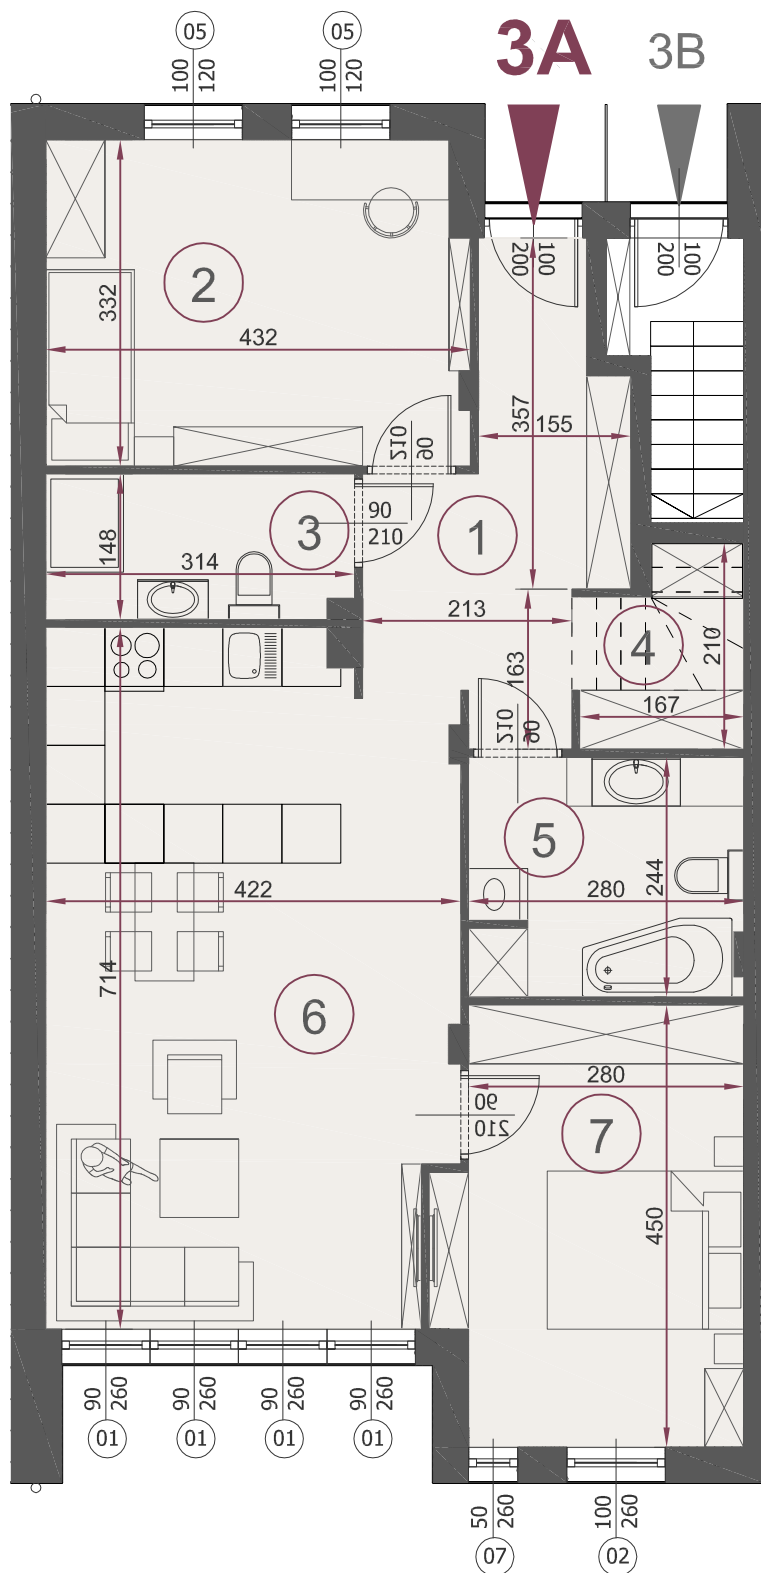

3A

PARTER

mieszkanie na parterze 77,45m²
+ ogród 91m²

Dowolna aranżacja układu ścian działowych.
Możliwość łączenia mieszkań w pionie.

NR	NAZWA	POW.M2
1	Hall	8,87
2	Pokój	13,84
3	Łazienka	4,45
4	Schowek	2,49
5	Łazienka	6,56
6	Salon + kuchnia	28,23
7	Pokój	13,01
RAZEM		77,45