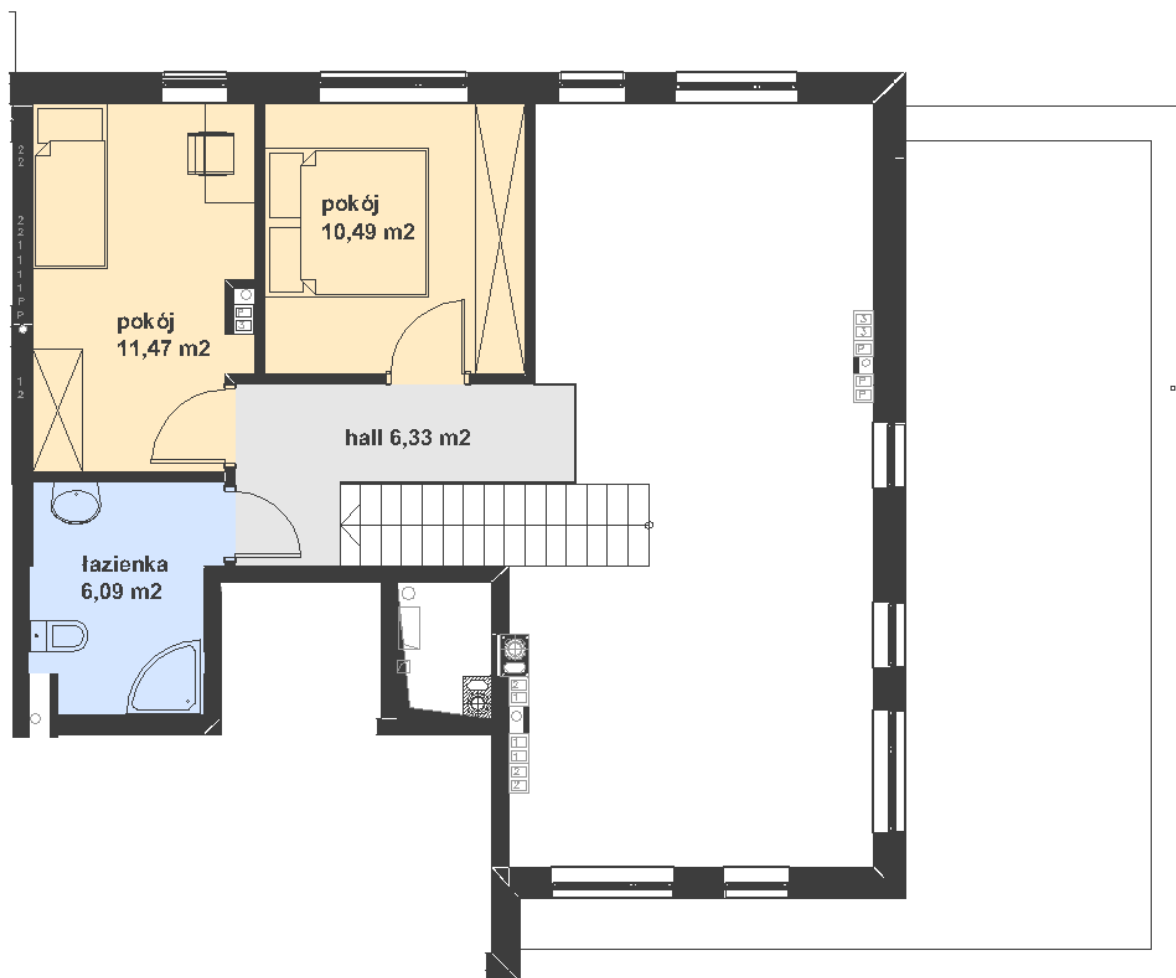

VILLA NASTROJOWA

D2 mieszkanie
dwupoziomowe
3 piętro : 72,88 m²
antresola: 34,38 m²
RAZEM : 107,26 m²

3 PIĘTRO

VILLA NASTROJOWA

D2 mieszkanie
dwupoziomowe
3 piętro : 72,88 m²
antresola: 34,38 m²
RAZEM : 107,26 m²

ANTRESOLA