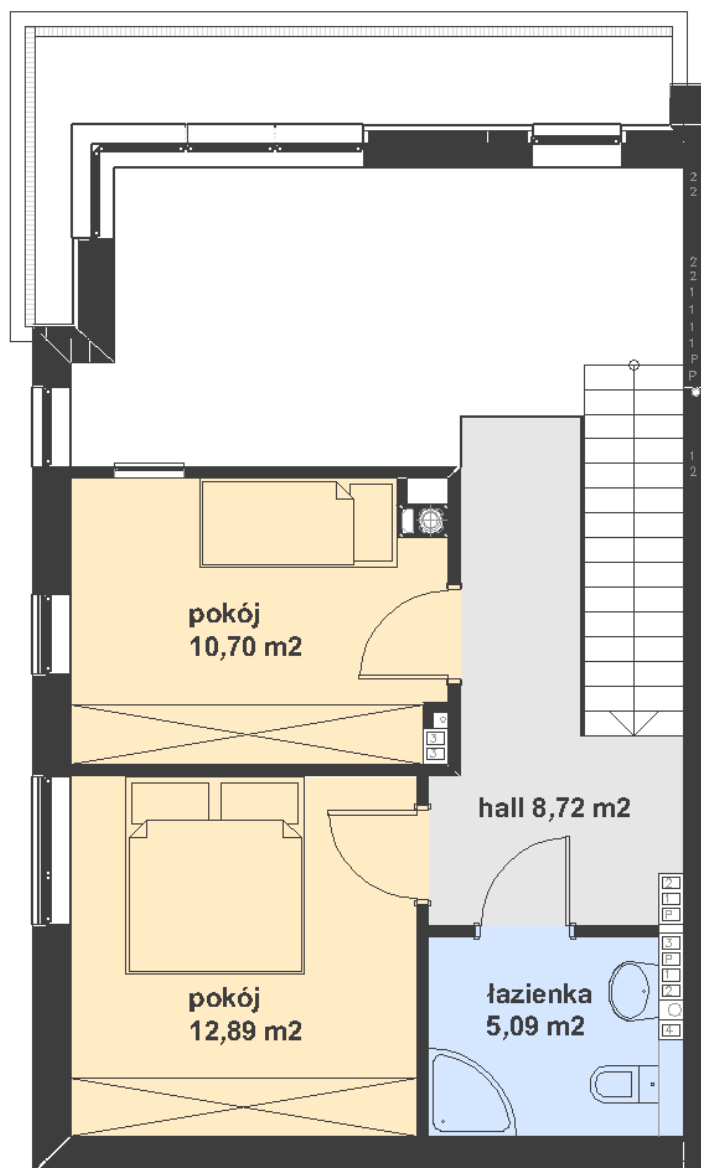

VILLA NASTROJOWA

D1

mieszkanie
dwupoziomowe

3 piętro : 57,70 m²

antresola: 37,40 m²

RAZEM : 95,10 m²

3 PIĘTRO

VILLA NASTROJOWA

D1

mieszkanie
dwupoziomowe

3 piętro : 57,70 m²

antresola: 37,40 m²

RAZEM : 95,10 m²

ANTRESOLA