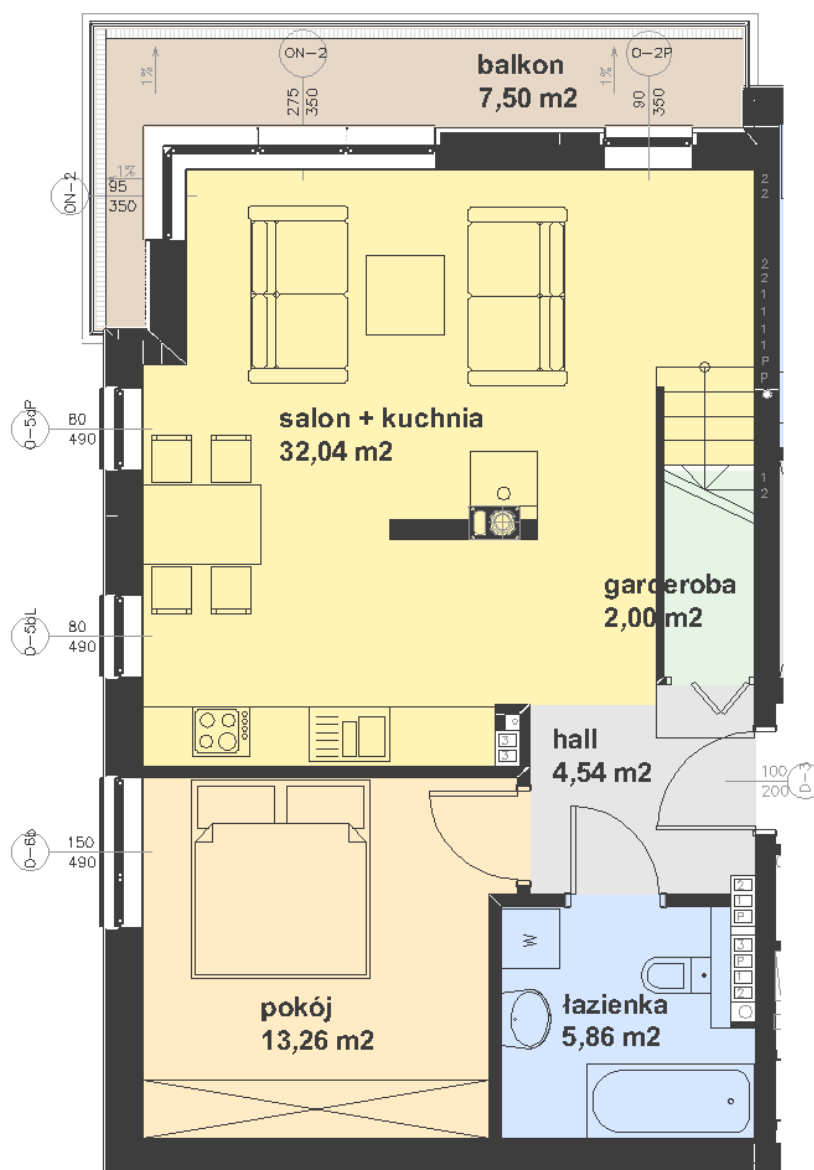

VILLA NASTROJOWA

D1

mieszkanie
dwupoziomowe

3 piętro : 57,70 m²

antresola: 37,40 m²

RAZEM : 95,10 m²

3 PIĘTRO

VILLA NASTROJOWA

D1

mieszkanie
dwupoziomowe

3 piętro : 57,70 m²

antresola: 37,40 m²

RAZEM : 95,10 m²

ANTRESOLA