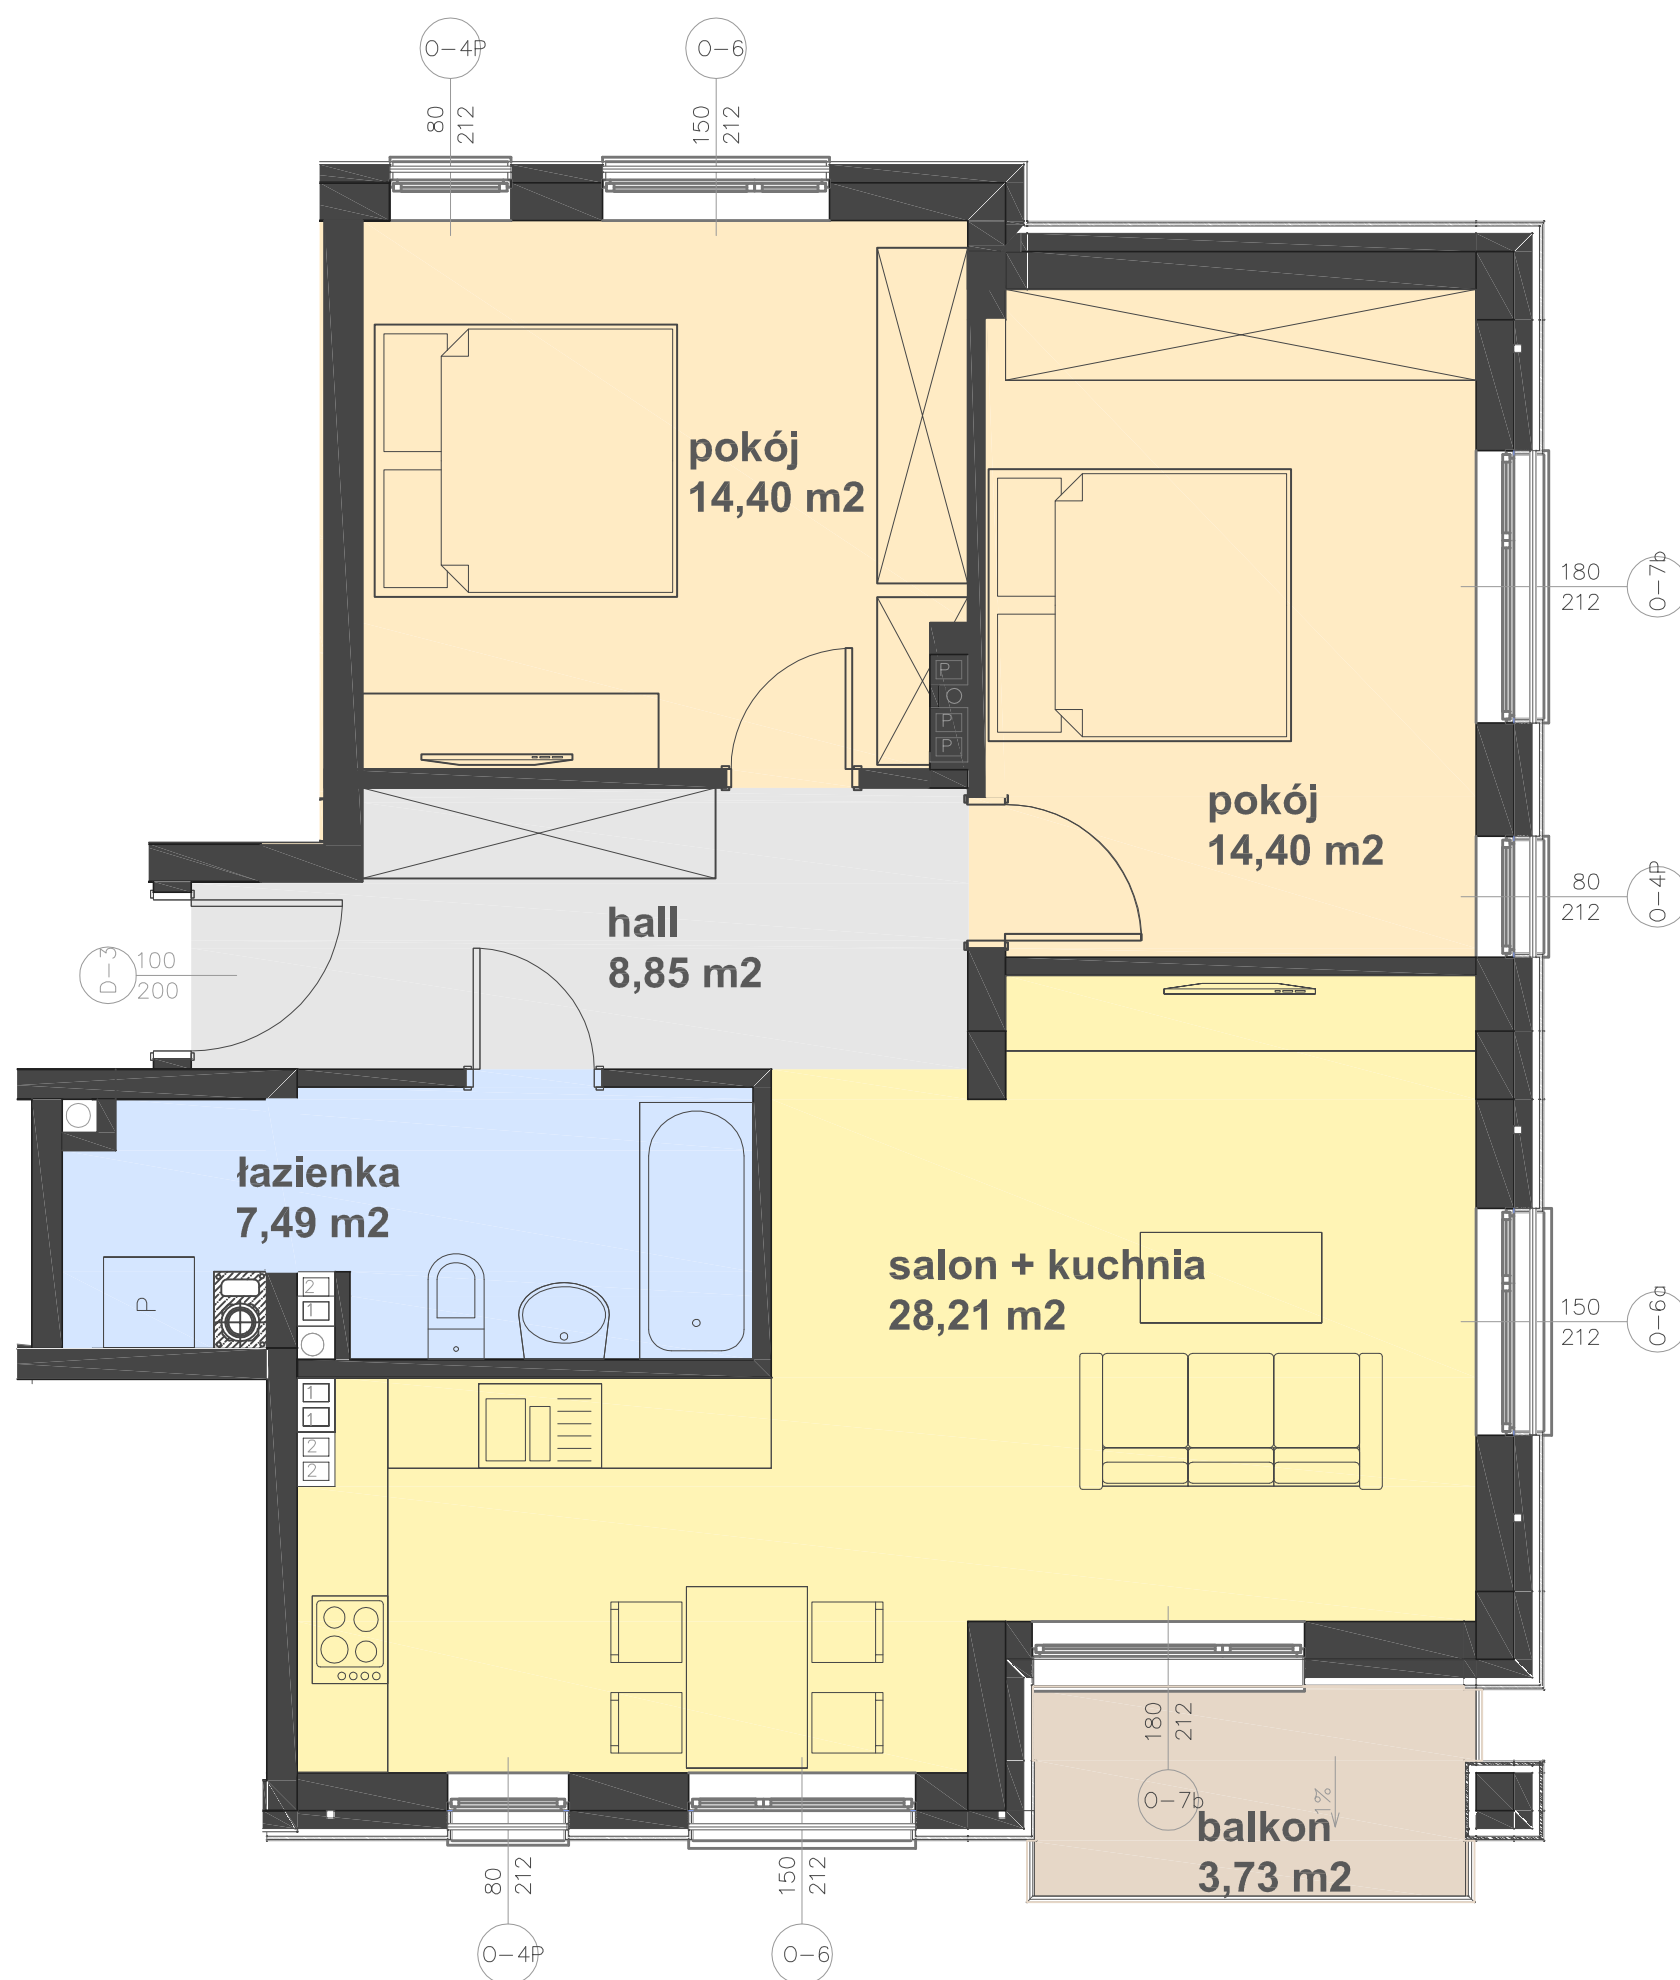

VILLA NASTROJOWA

C4b

73,35 m²

2 PIETRO