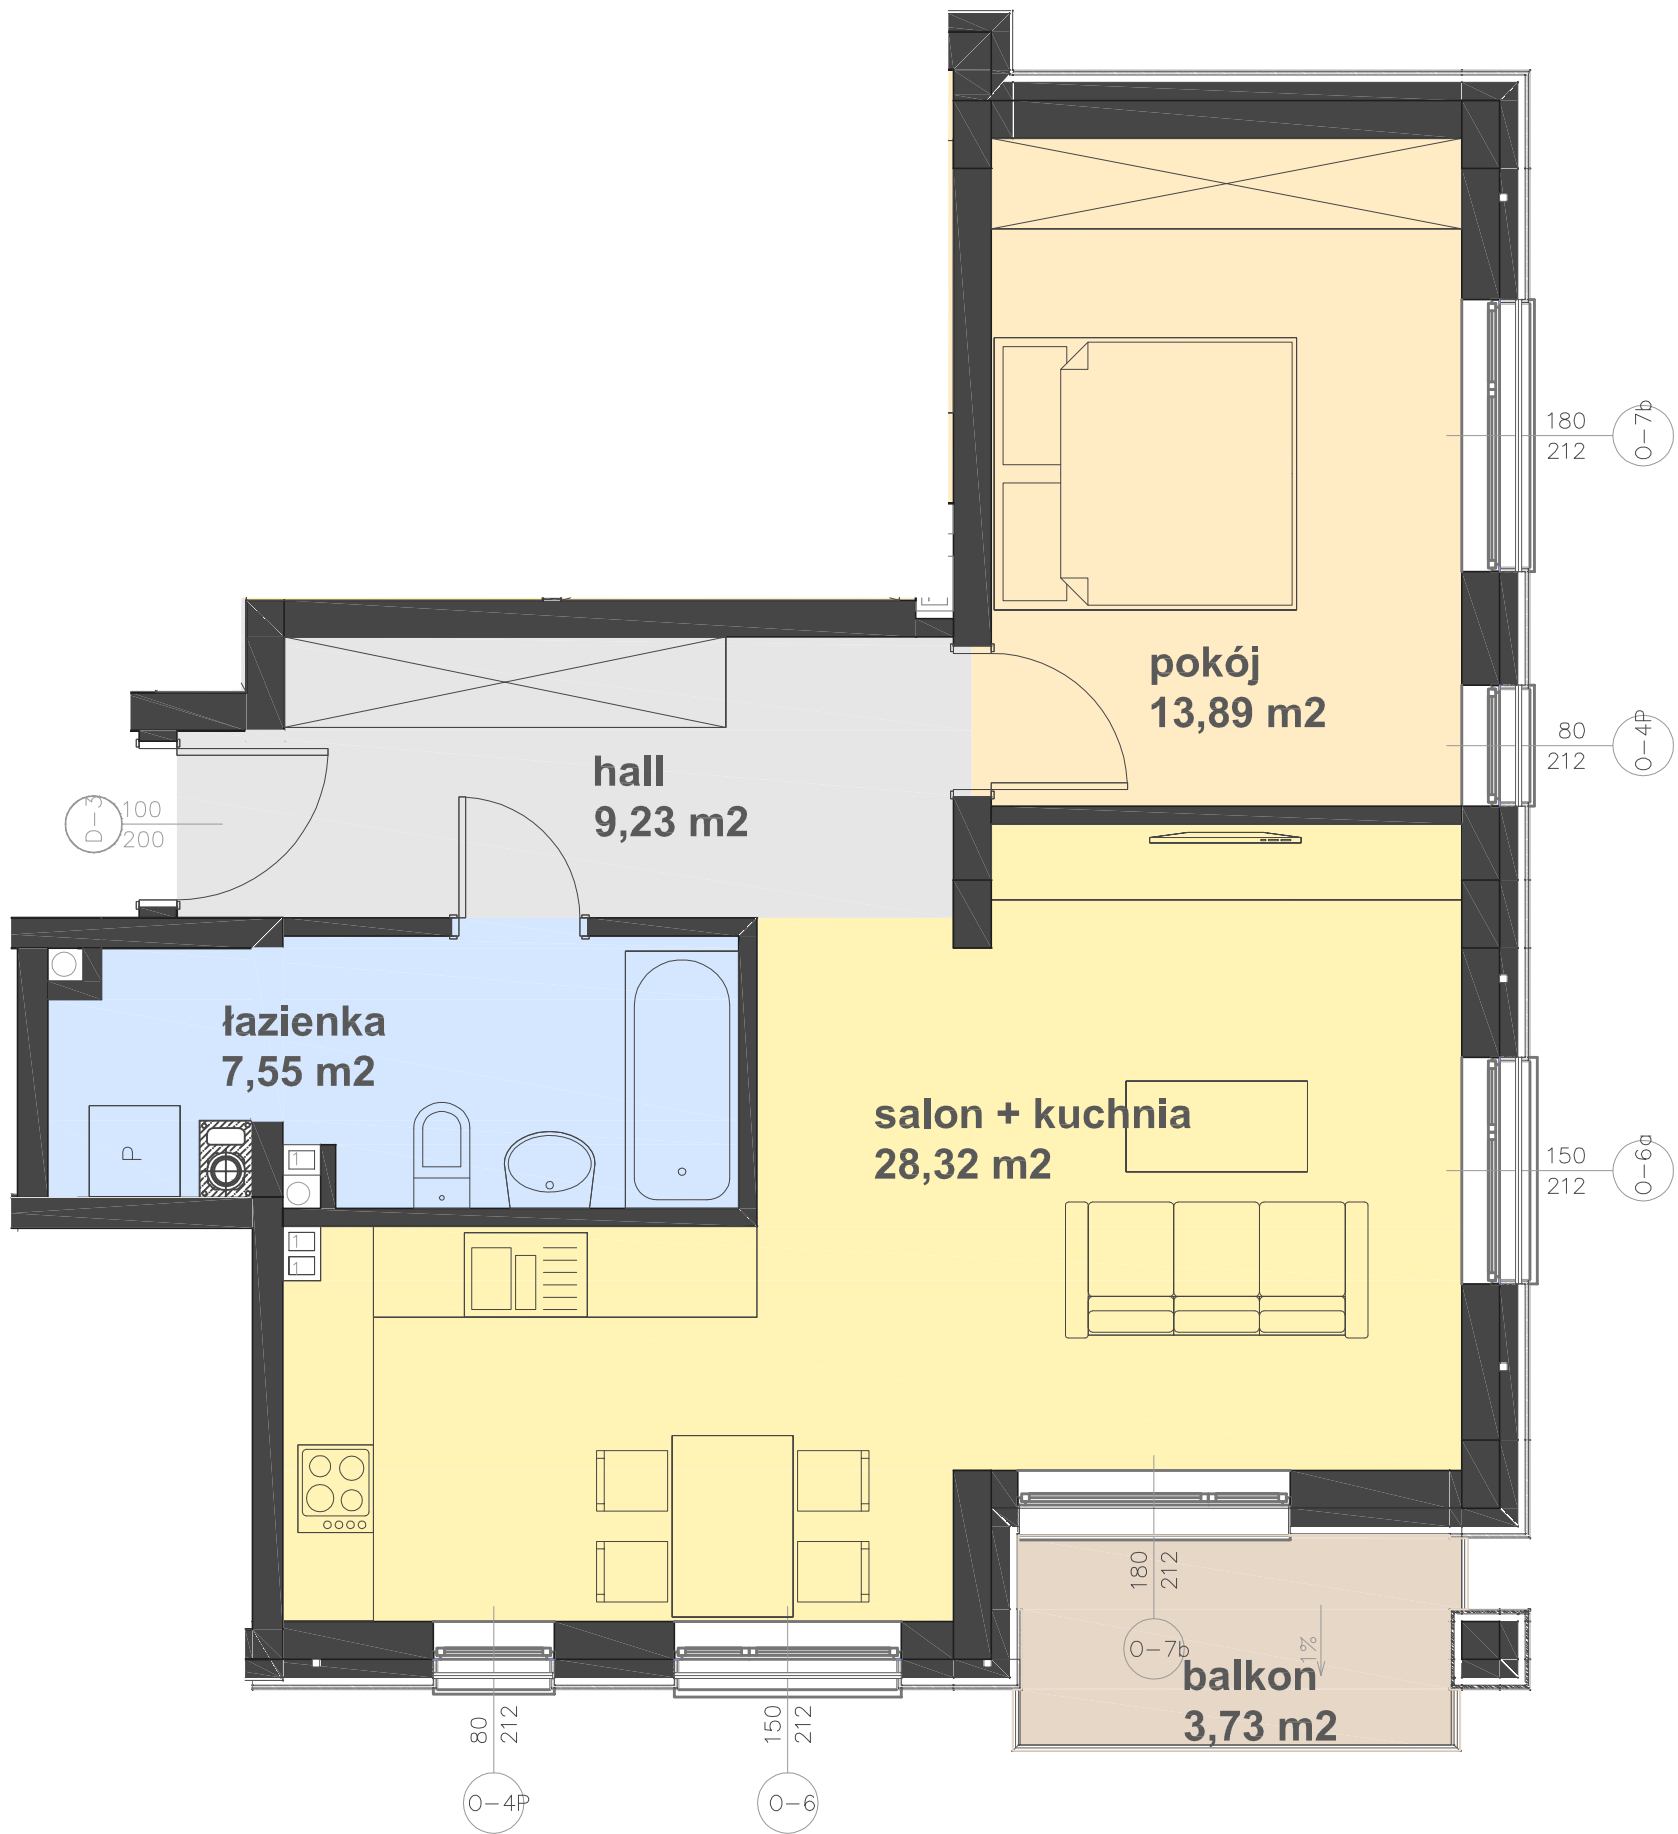

VILLA NASTROJOWA

B4

58,99 m²

1 PIETRO