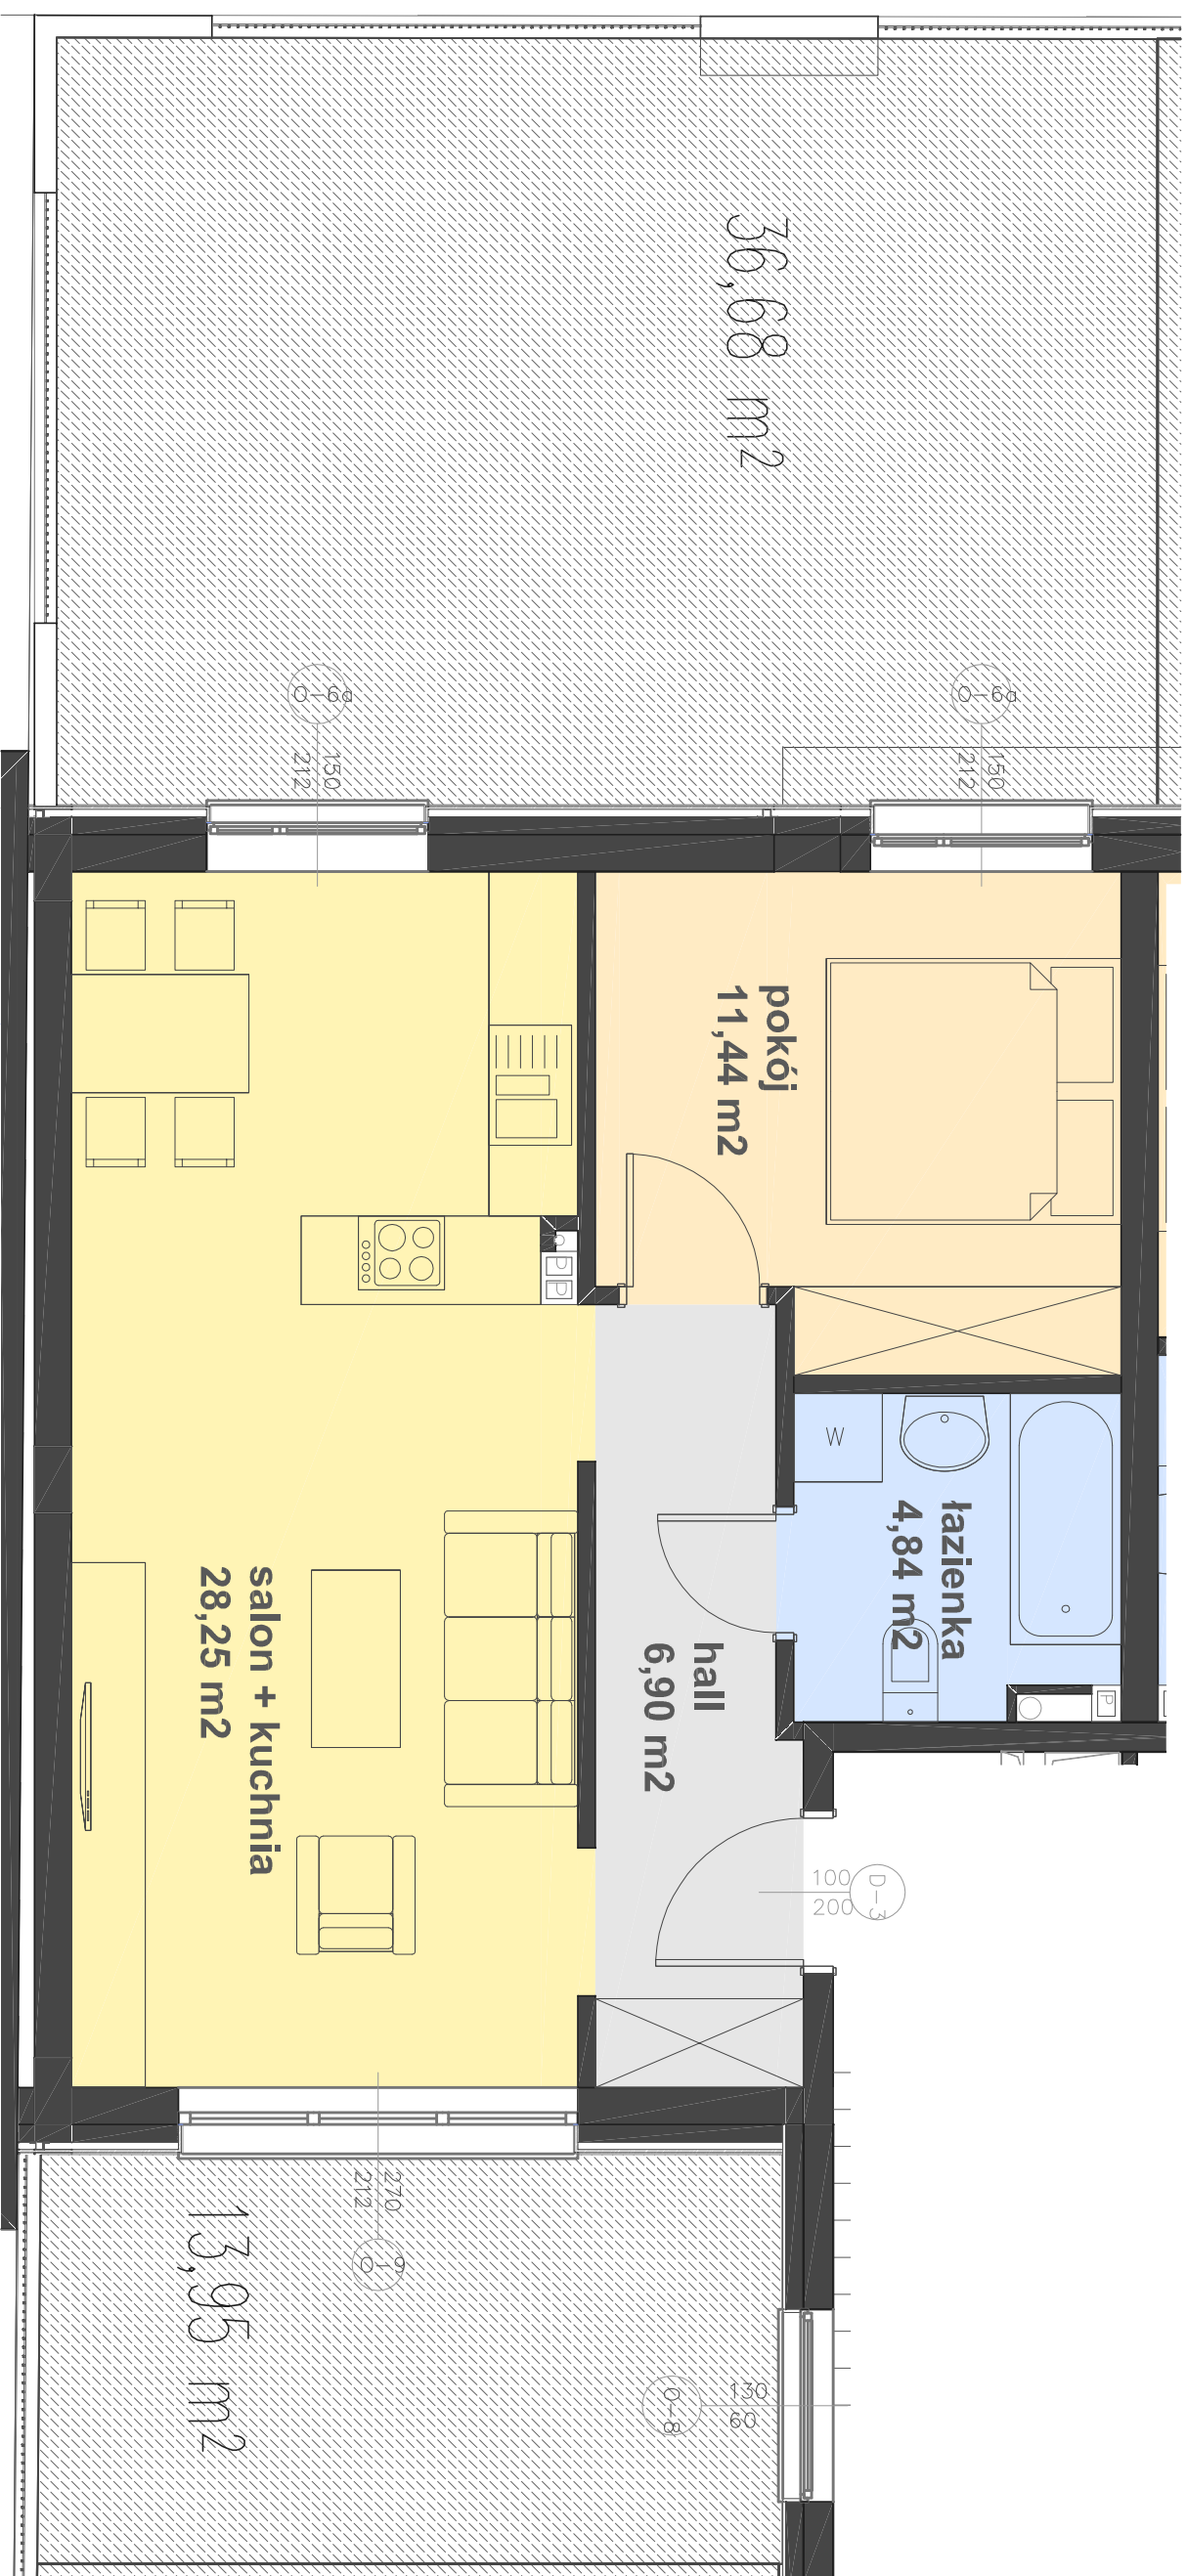

# VILLA MASTRÓWA

A1

51,43 m<sup>2</sup>

PARTER