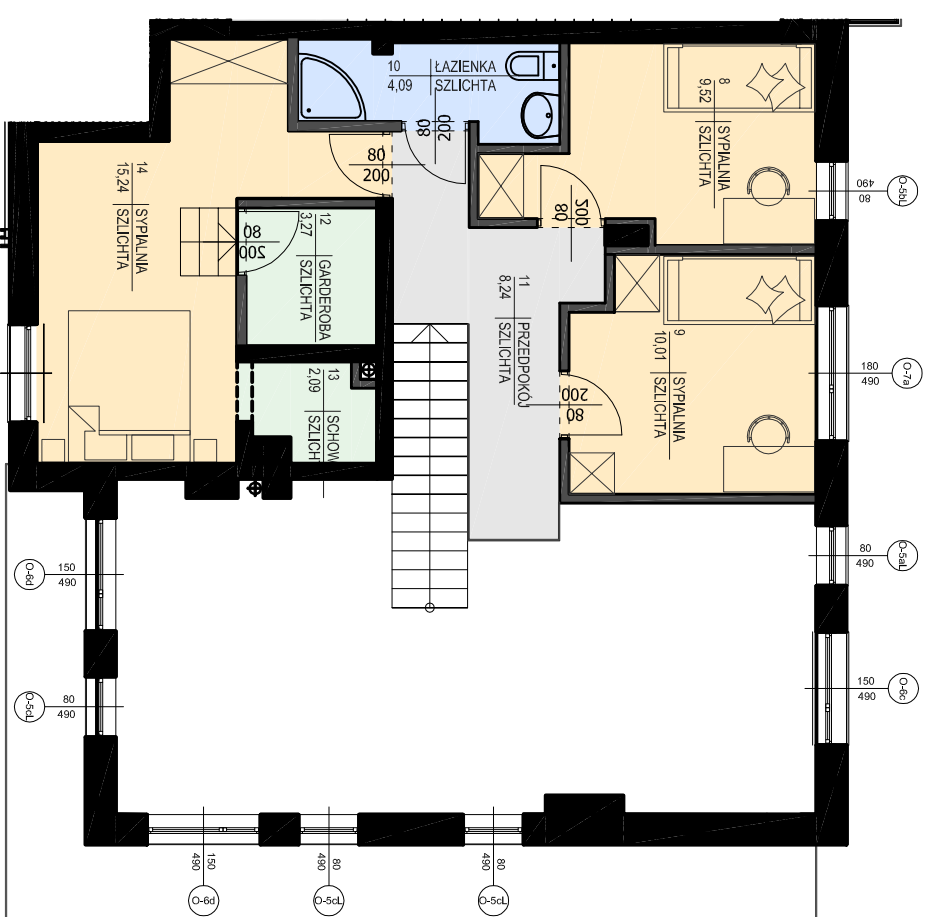

poziom 1

poziom 2

D2

poziom 1 72,96 m²
 poziom 2 52,46 m²
 RAZEM: 2 125,42 m²

VILLA NASTROJOWA

3 PIĘTRO
LOKAL nr D2