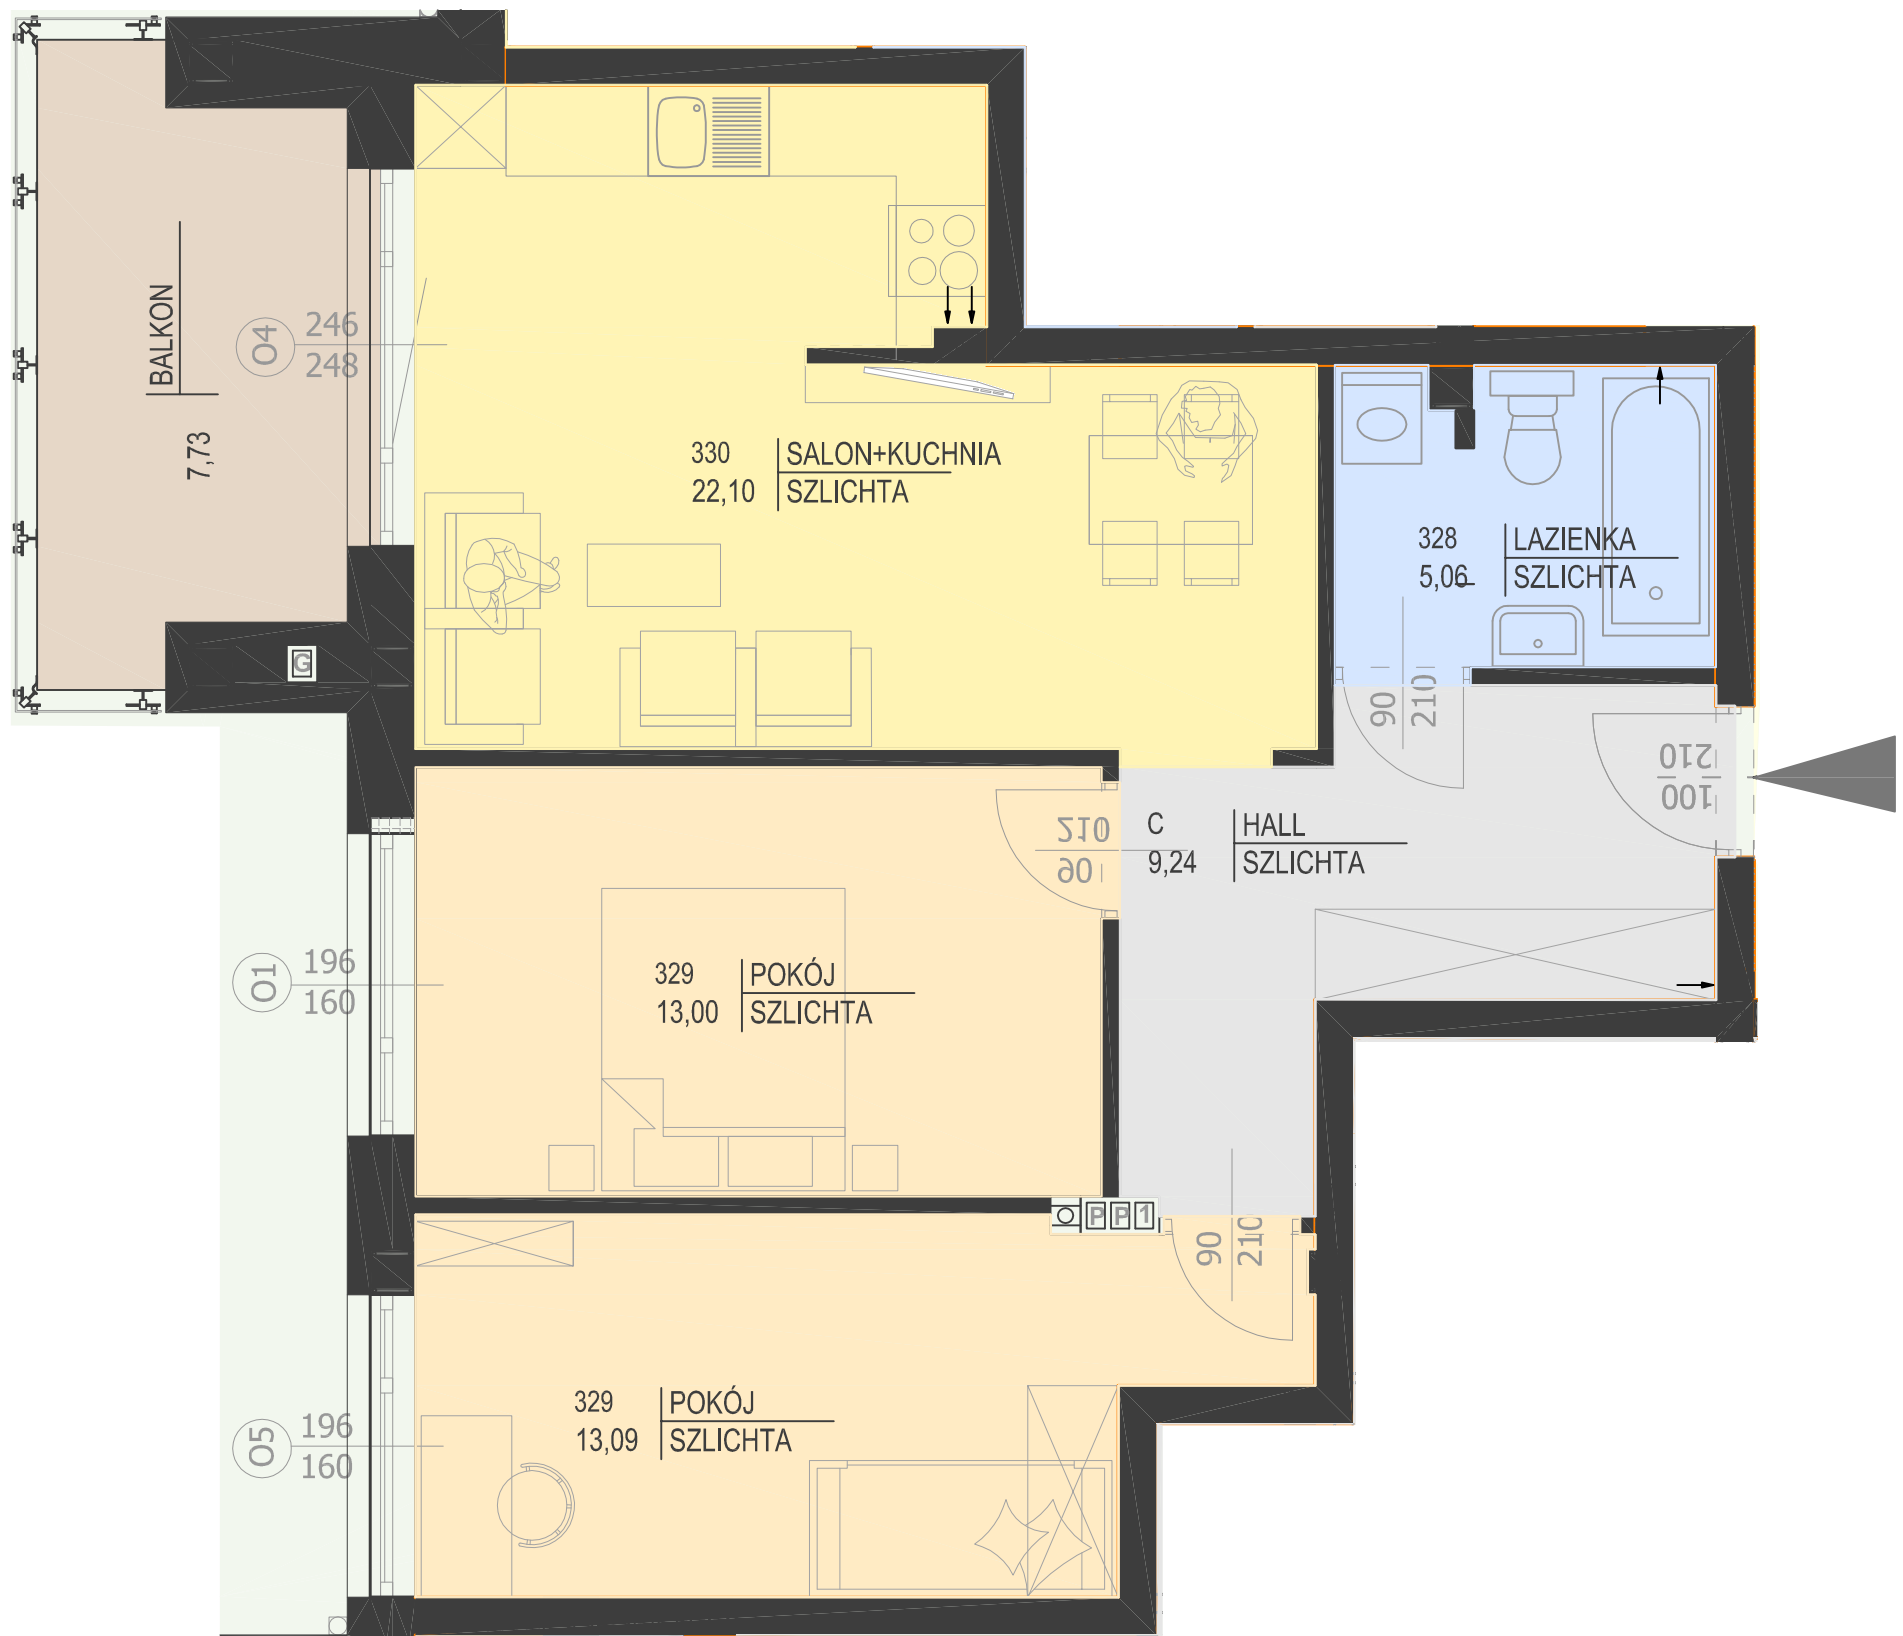

2 PIĘTRO

YOUNG
HOUSE

N-2

62,49 m²

**Dowolna aranżacja układu
ścian działowych w mieszkaniu**

INVESCO