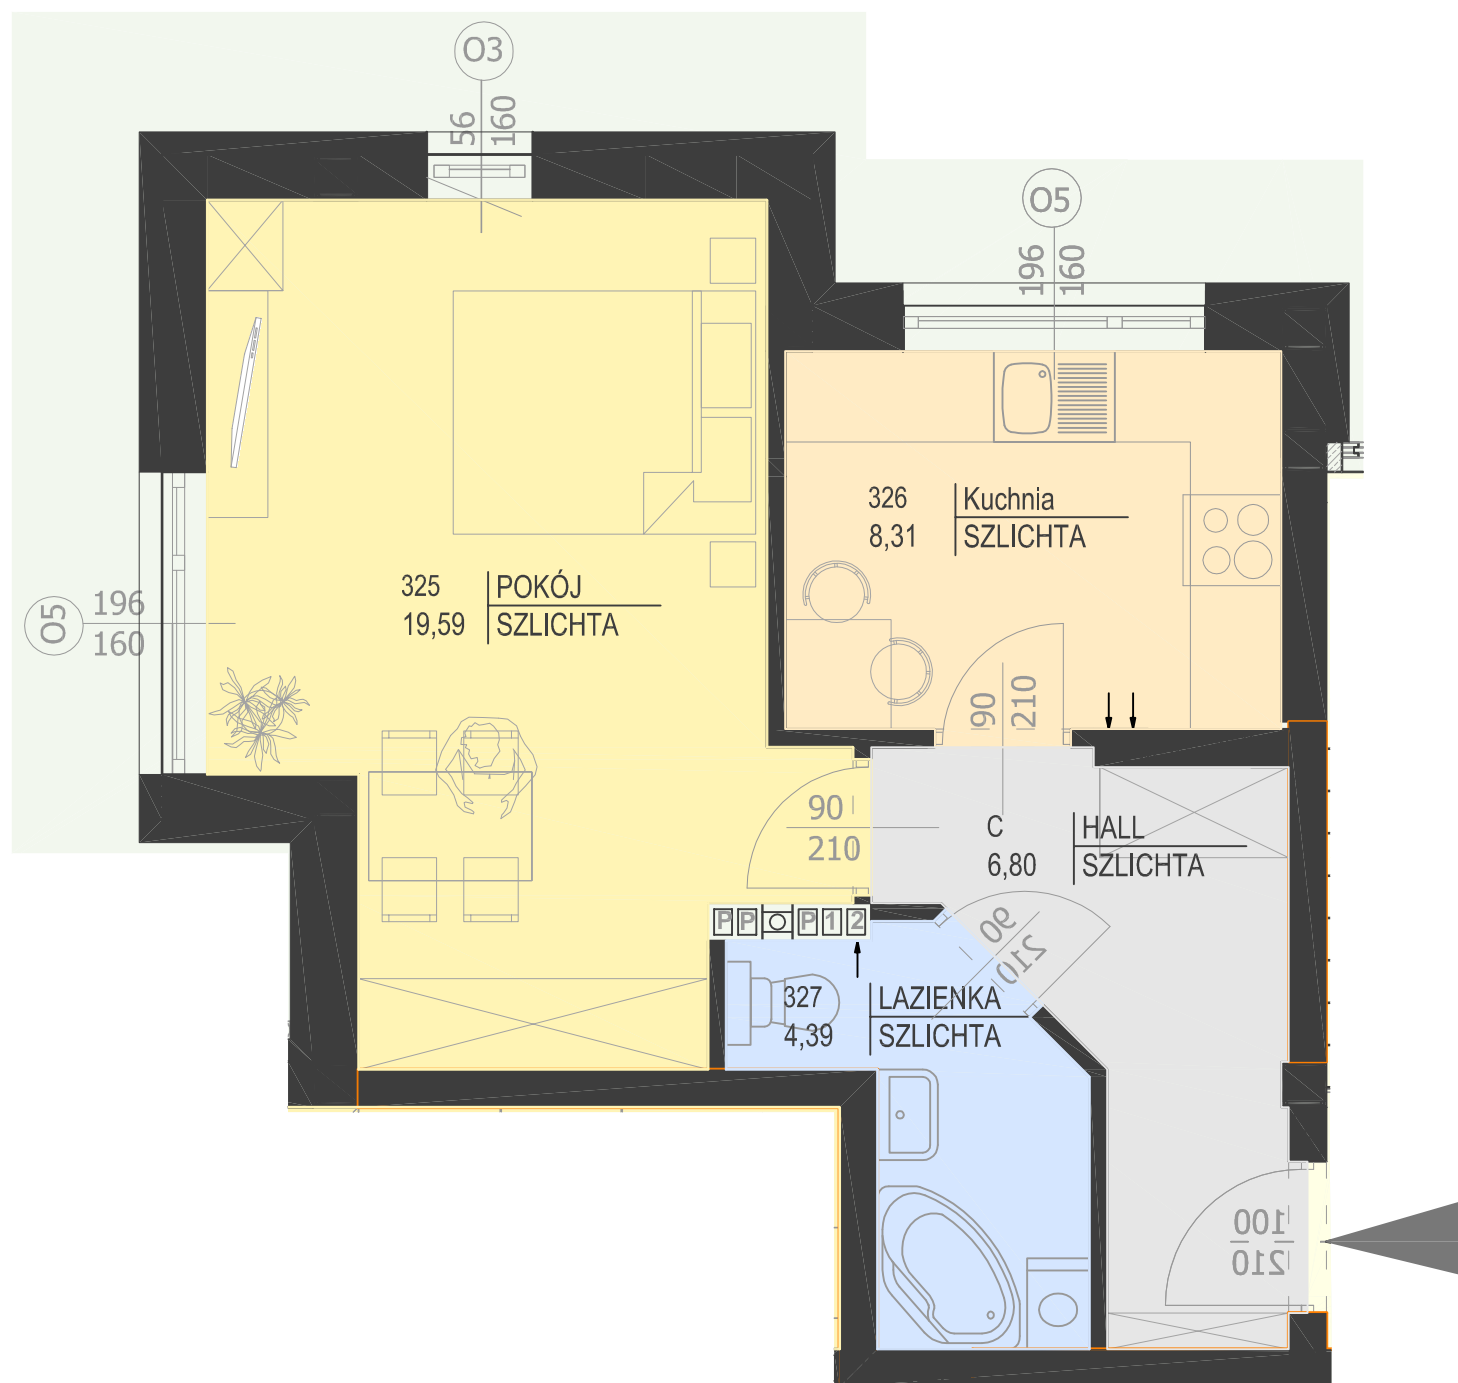

2 PIĘTRO

YOUNG
HOUSE

L-2
39,09 m²

**Dowolna aranżacja układu
ścian działowych w mieszkaniu**

INVESCO