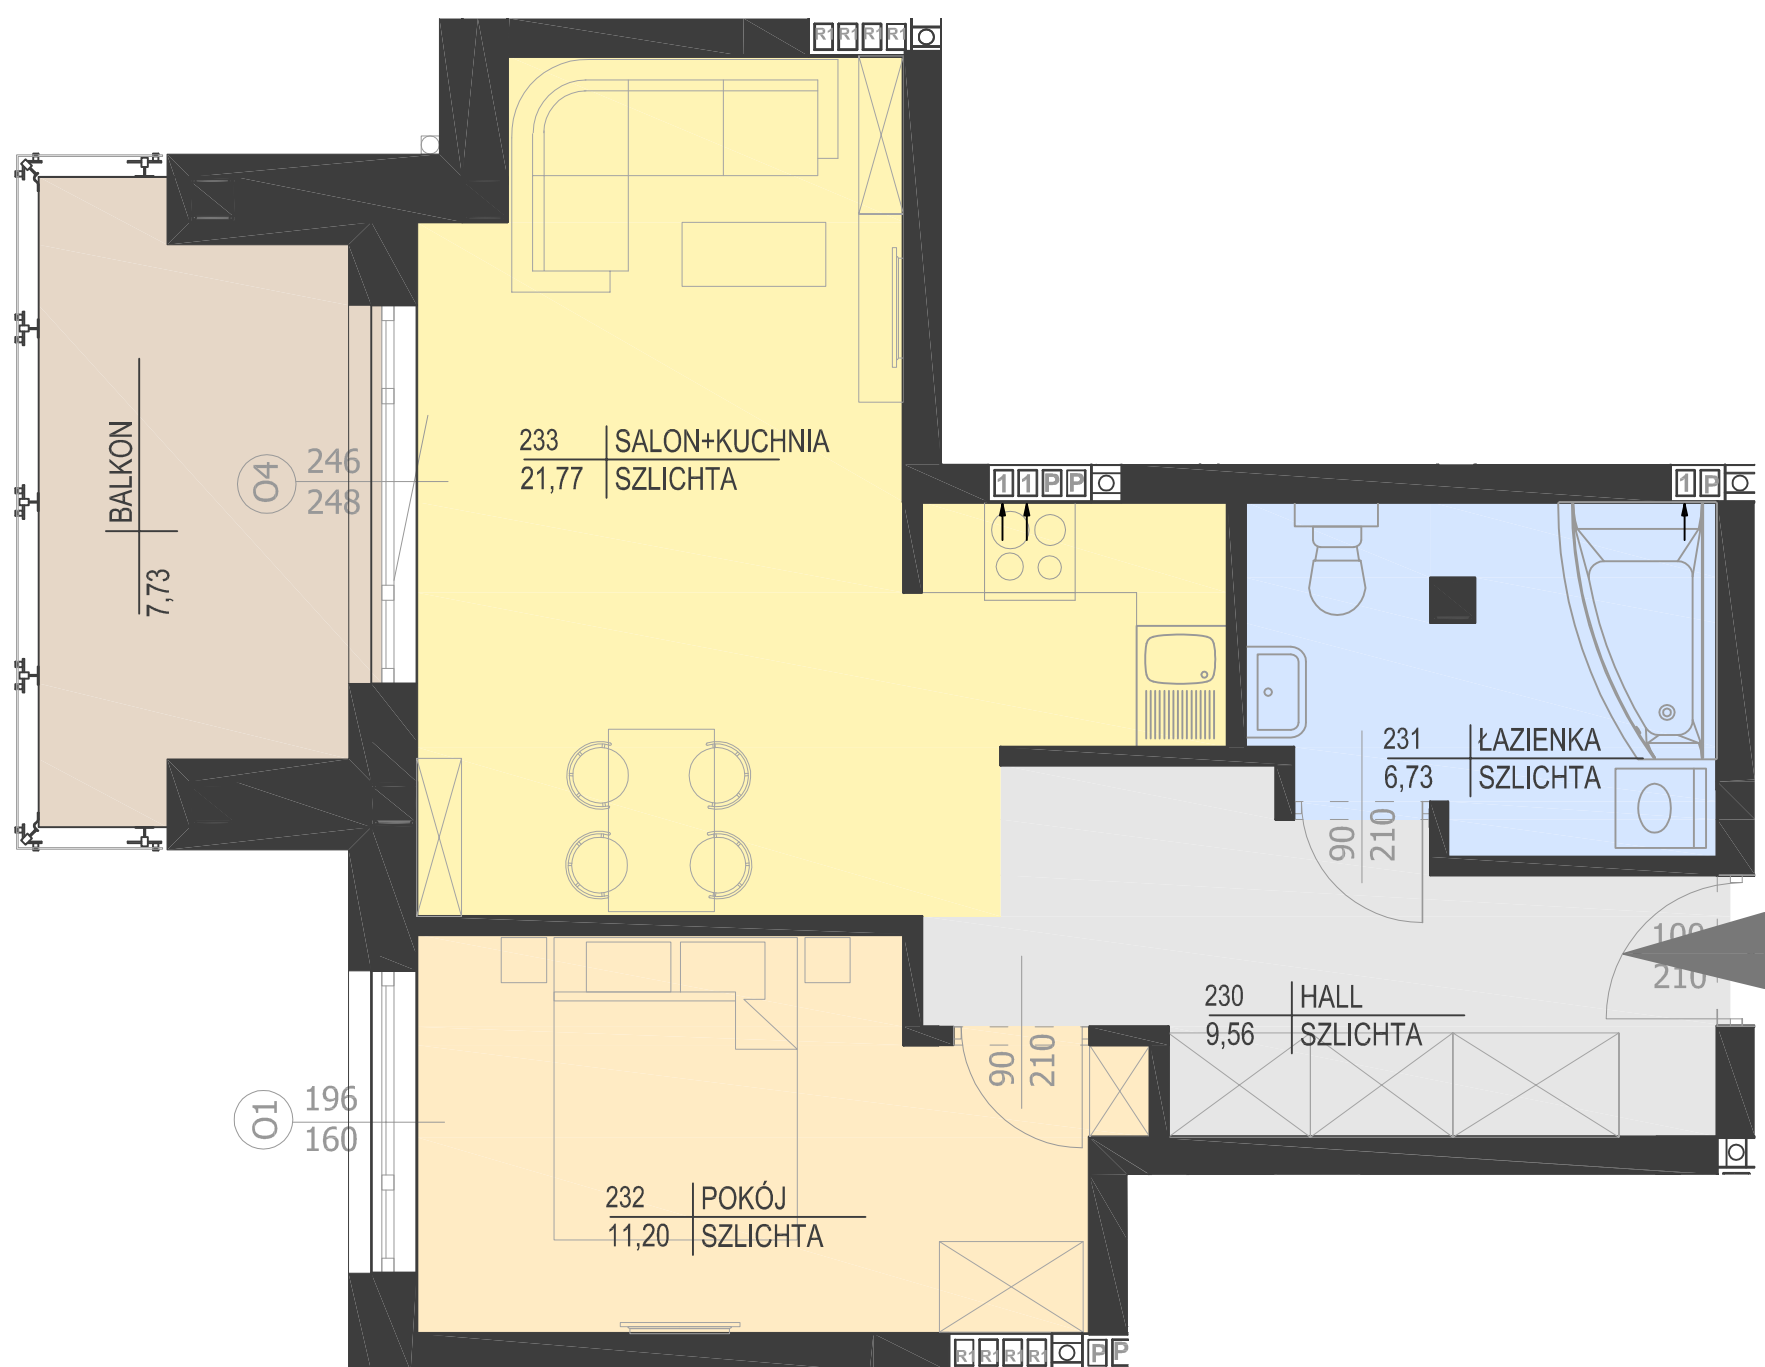

1 PIĘTRO

YOUNG
HOUSE

B-1
49,26 m²

**Dowolna aranżacja układu
ścian działowych w mieszkaniu**

INVERSCO