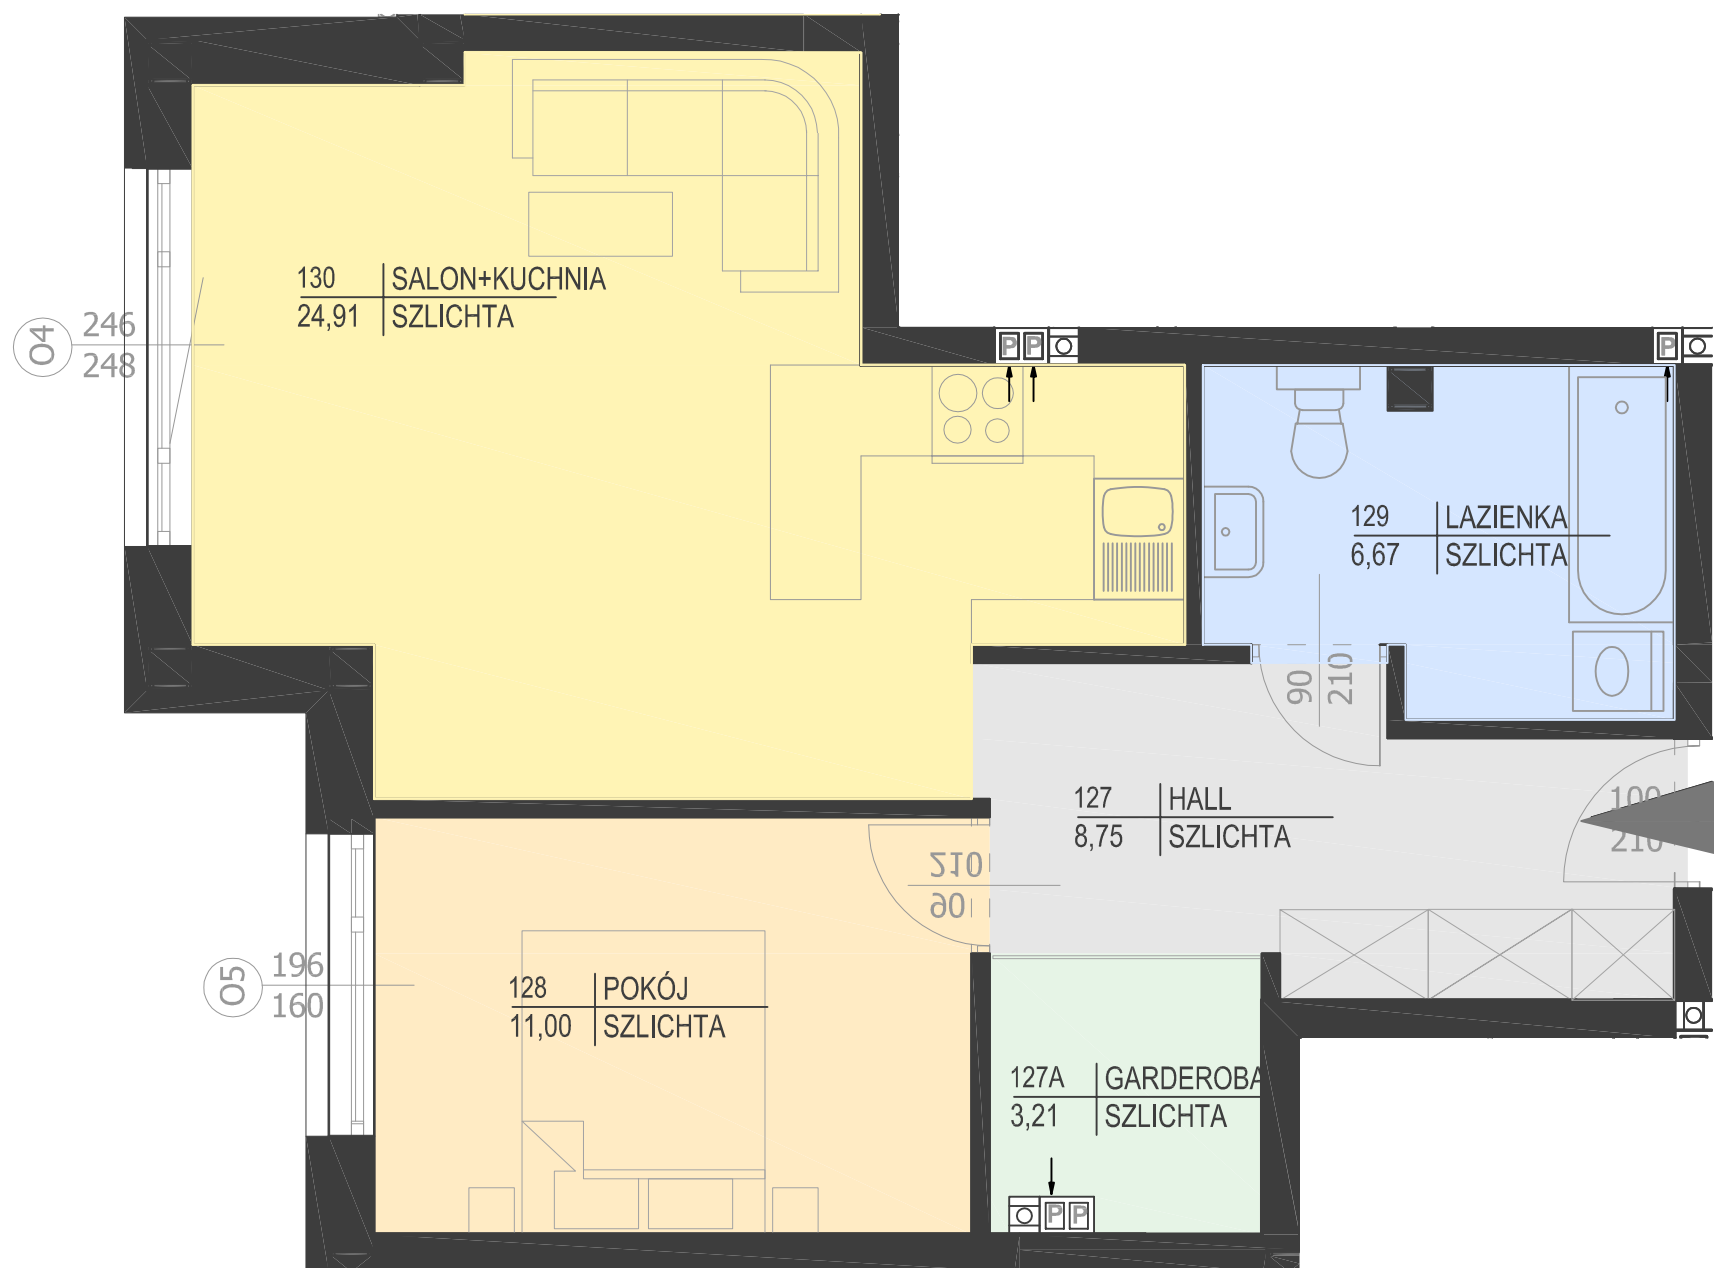

PARTER

YOUNG
HOUSE

B-0

54,54 m²

+ ogród
91,31 m²

**Dowolna aranżacja układu
ścian działowych w mieszkaniu**

INVESCO